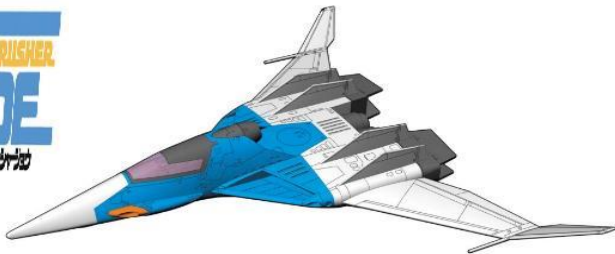

Presse_Info_20181019

Best. Nr.	Stück	Herst. Nr.	M	Bezeichnung		LT	UVP €	
-----------	-------	------------	---	-------------	--	----	-------	--

Hasegawa Neuheiten Februar 2019

664515		CW15	1/72	1/72 Crusher Joe, Fighter 1. Plastikmodellbausatz eines Raum-Jägers mit 68 Teilen, inklusive 2 Pilotenfiguren. Motiv der japanischen Animation-Serie Crusher Joe. Länge gebaut 193 mm / Breite 198 mm.		Feb. 19	15,70	30,00
--------	--	------	------	--	--	---------	-------	-------