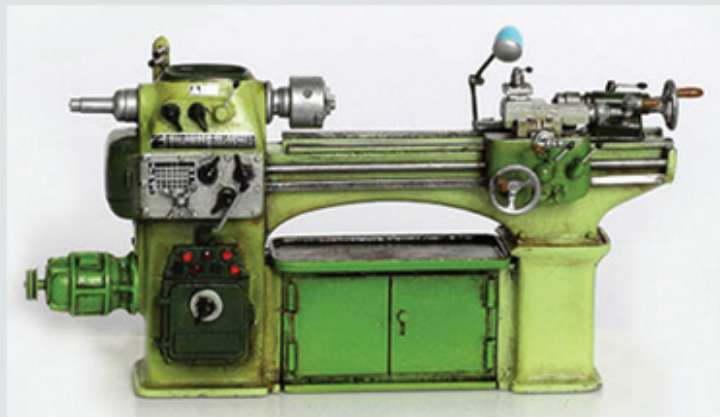

1/35 Accessories - Příslušenství

344 Lathe - Soustruh

23 resin parts - 23 rezinových dílů

345 Pallet track - Paleták

18 resin parts
 18 rezinových dílů

Engraved plate - Plech s reliéfem

Photoetched sheet - štítek fotoleptů

352 German grill

353 German early

354 U.S. grill

355 Modern type A