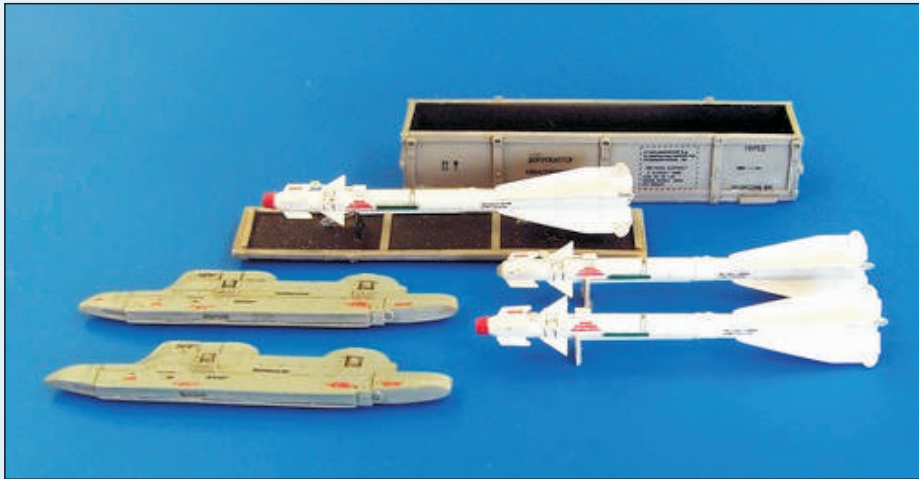

AERO LINE

1/48

AL4029 Pilot MiG - 29

**AL4032 Missile R - 60
for MiG-29 only
Raketa R - 60
pro MiG-29**

15 resin parts, photoetched sheet and decals
15 PUR dílů, aršík fotoleptů a obtisky

**AL4033 Missile UZR - 60
for MiG-29 only
Raketa UZR - 60
pro MiG-29**

1/48

15 resin parts, photoetched sheet and decals
15 PUR dílů, aršík fotoleptů a obtisky

plusmodel

www.plusmodel.cz

Produced by Plus Model
Jižní 56, 37010 České Budějovice, Czech Republic
www.plusmodel.cz
e-mail: plusmodel@plusmodel.cz Tel/fax: 00420387220085