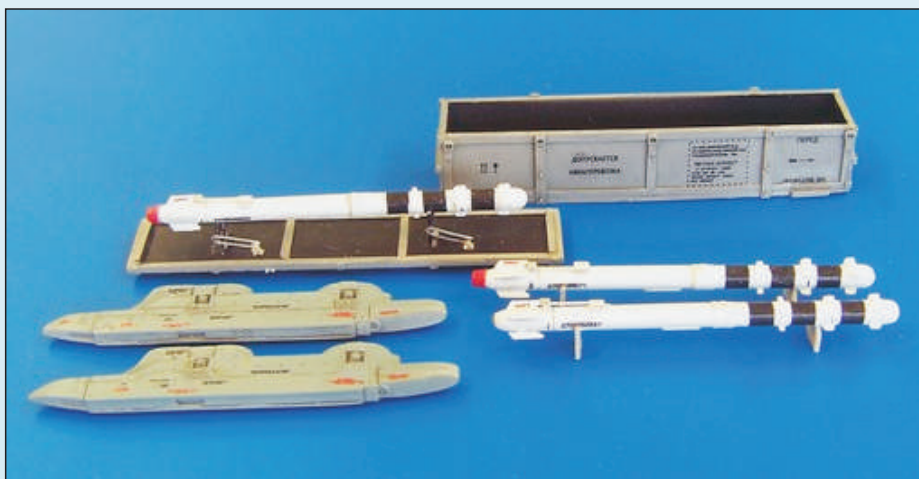

AERO LINE

1/48

AL4029 Pilot MiG - 29

**AL4032 Missile R - 60
for MiG-29 only
Raketa R - 60
pro MiG-29**

15 resin parts, photoetched sheet and decals
15 PUR dílů, aršík fotoleptů a obtisky

**AL4033 Missile UZR - 60
for MiG-29 only
Raketa UZR - 60
pro MiG-29**

1/48

15 resin parts, photoetched sheet and decals
15 PUR dílů, aršík fotoleptů a obtisky

plusmodel

www.plusmodel.cz

Produced by Plus Model
Jižní 56, 37010 České Budějovice, Czech Republic
www.plusmodel.cz
e-mail: plusmodel@plusmodel.cz Tel/fax: 00420387220085