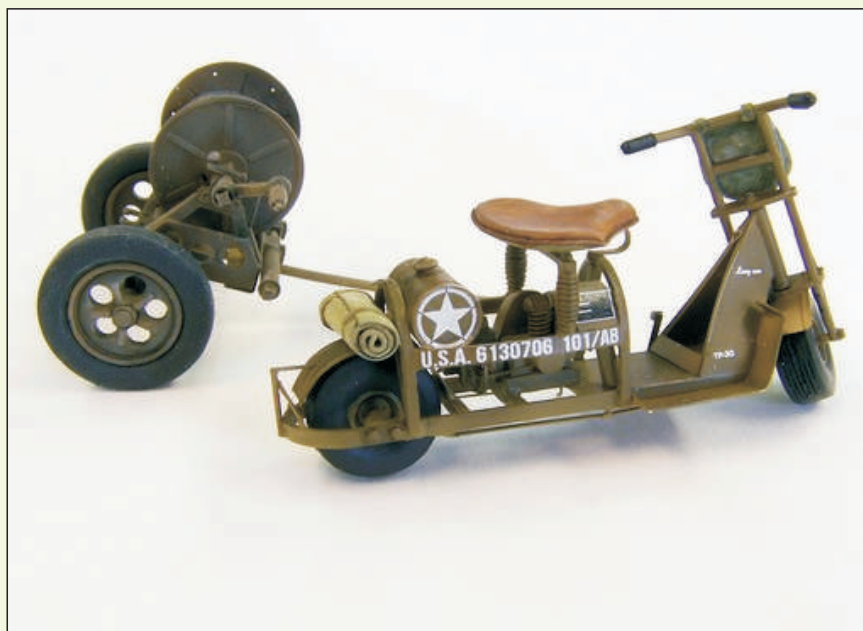

1/35 Complete kit / Kompletní kit

13 resin parts, photoetched sheet and decals.

13 PUR dílů, aršík fotoleptů a obtisky

**438 U.S. Airborne scooter with reel
U.S. adkový skútr s cívkou**

1/35 Complete kit / Kompletní kit

35 resin parts, photoetched sheet and decals.

35 PUR dílů, aršík fotoleptů a obtisky

**439 U.S. Airborne scooter with
machine gun
U.S. adkový skútr
s kulometem**

1/35 Complete kit / Kompletní kit

51 resin parts, photoetched sheet and decals.