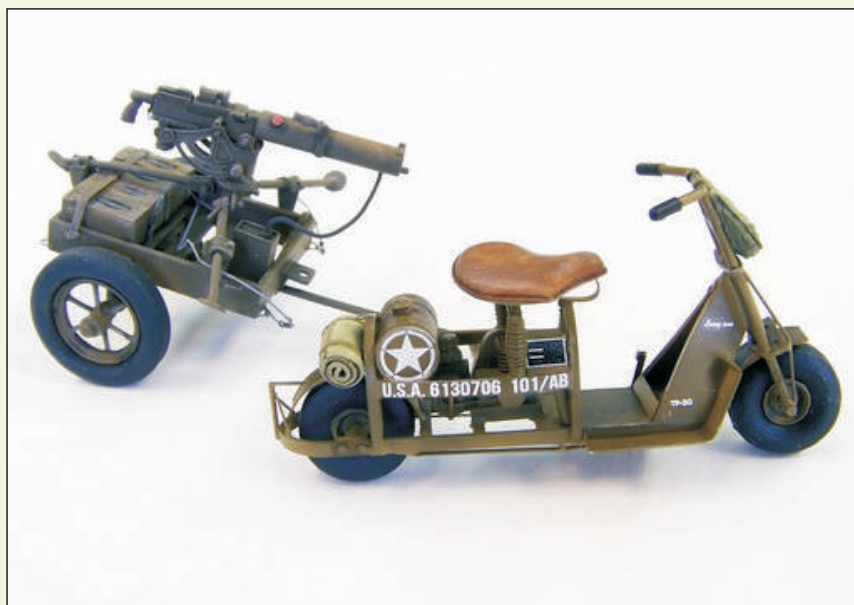

**439 U.S. Airborne scooter with
machine gun
U.S. adkový skútr
s kulometem**

1/35 Complete kit / Kompletní kit

51 resin parts, photoetched sheet and decals.

51 PUR dílů, aršík fotoleptů a obtisky