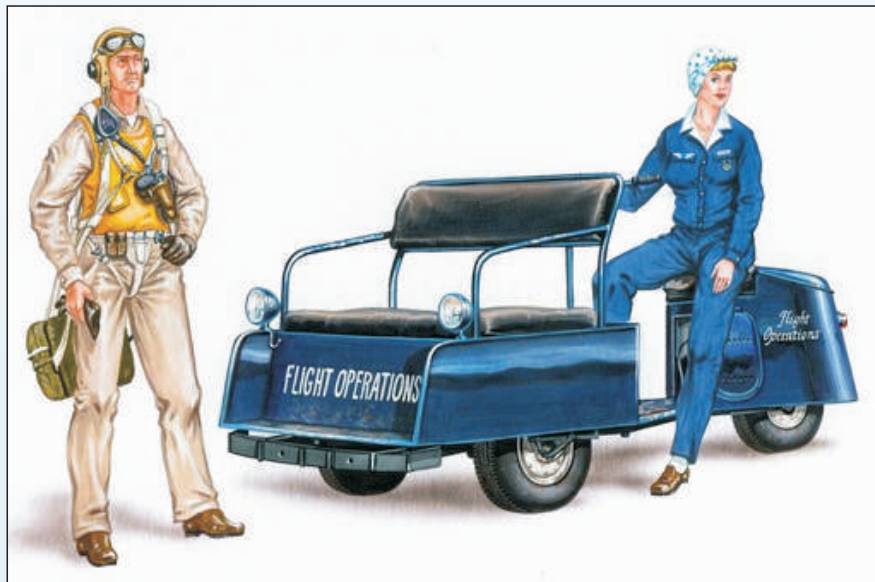

AERO LINE

1/48

AL4027 U.S. Scooter with crew U.S. skútr s posádkou

Complete kit / Kompletní kit

16 resin parts, photoetched sheet and decals.

16 PUR dílů, aršík fototeptů a obtisky

1/48

AL4028 U.S. Scooter fire fighter U.S. skútr - hasiči

Complete kit / Kompletní kit

8 resin parts, photoetched sheet and decals.

8 PUR dílů, aršík fototeptů a obtisky