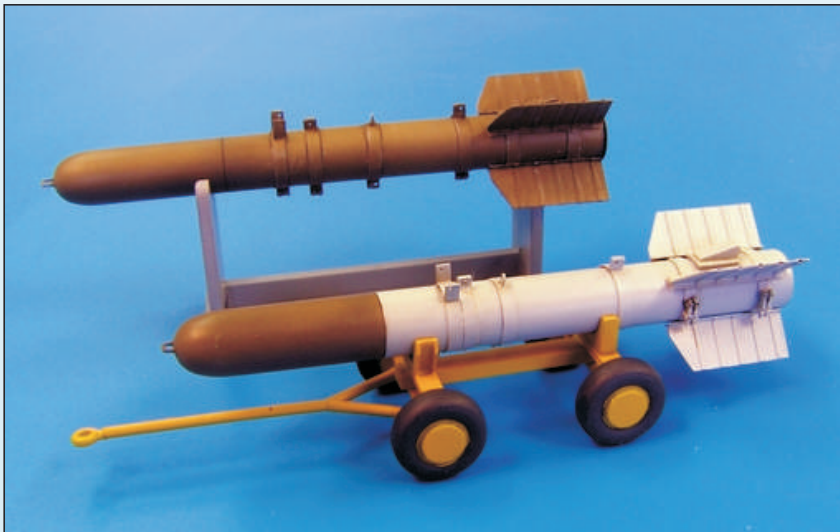

Accessories/Příslušenství

14 resin parts and photoetched sheet.
 14 PUR dílů a aršík fototeptů.

1/48

AL4031 U.S. Missile Tiny Tim - short
U.S. raketa Tiny Tim - krátká

Accessories/Příslušenství

14 resin parts and photoetched sheet.
 14 PUR dílů a aršík fototeptů.