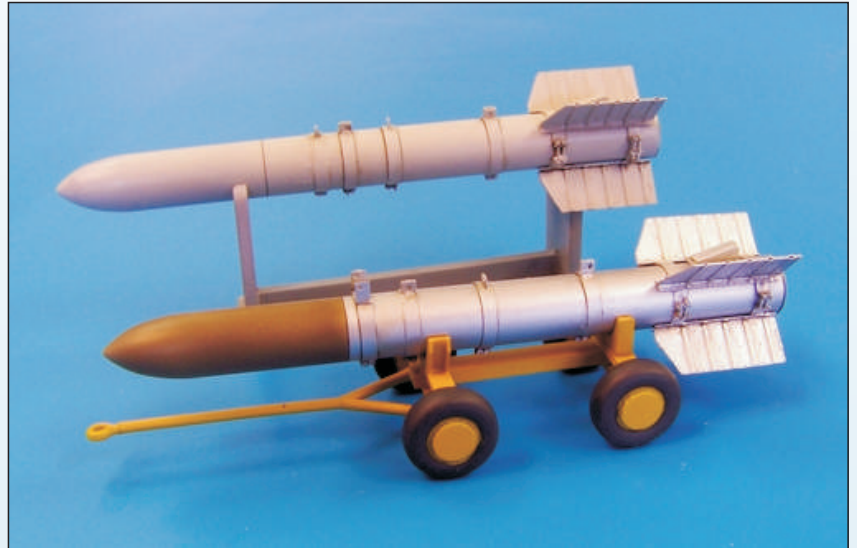

36 resin parts and decals.
 36 PUR dílů a obtisky.

4046 German rucksacks WW I Německé ruksaky WW I

1/48 Accessories/Príslušenství

25 pcs. in set.
 25 ks v setu.

AERO LINE

1/48

AL4030 U.S. Missile Tiny Tim - long
U.S. raketa Tiny Tim - dlouhá

Accessories/Příslušenství

14 resin parts and photoetched sheet.
 14 PUR dílů a aršík fototeptů.

1/48

AL4031 U.S. Missile Tiny Tim - short
U.S. raketa Tiny Tim - krátká

Accessories/Příslušenství

14 resin parts and photoetched sheet.
 14 PUR dílů a aršík fototeptů.