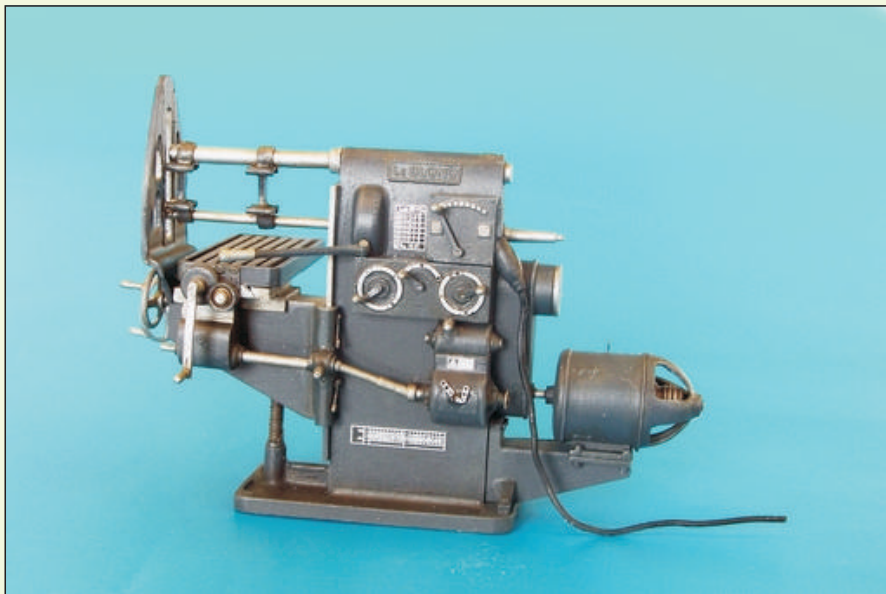

plusmodel

Jižní 56, 37010 České Budějovice, Czech Republic

www.plusmodel.cz

e-mail: plusmodel@plusmodel.cz Tel/fax: 00420387220085

**437 Milling machine
Frézka**

**1/35 Complete kit
Kompletní kit**

29 resin parts, PE sheet and decals
29 PUR dílů, fotolepty a obtisky