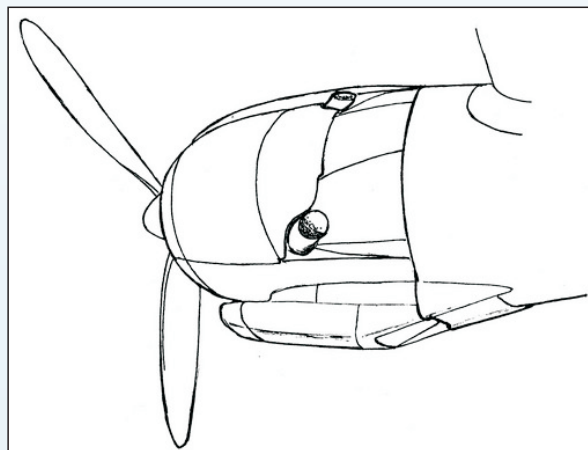

Contains 4 resin parts and photoetched sheet.
Recommended for Heller or Plus Model kit.

Obsahuje 4 PUR díly a aršík fotoleptů.
Určeno pro stavebnice Heller nebo Plus Model

AERO LINE

plusmodel

1/72 AL7009

Engine cowlings for L-1049 Constellation Motorové kryty pro L-1049 Constellation

Contains 36 resin parts. Recommended for Heller kit.
Obsahuje 36 PUR dílů. Určeno pro stavebnici Heller.

1/72 AL7008

Tail surfaces for Constellation Ocasní plochy pro Constellation

Contains 7 resin parts.
Recommended for Heller or Plus Model kit.