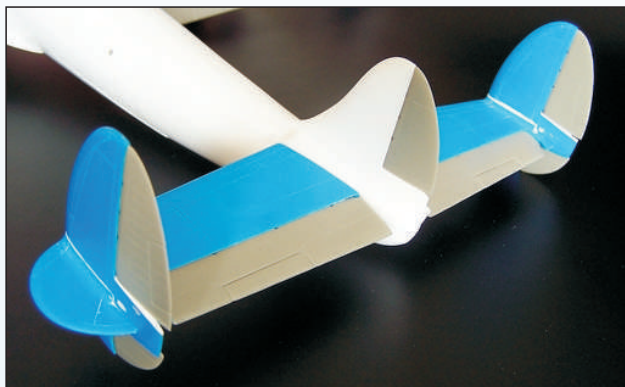

AERO LINE

plus model

1/72 EC-121 WARNING STAR**1/72 AL7010 EC-121 Warning Star**

Kit contains plastic parts from firm Heller, resin parts for engine cowlings (set AL7009), photoetched sheet with antennas and decals for 4 variants.

Kit obsahuje původní plastové vylisky firmy Heller, PUR díly pro motorové kryty (set AL7009), aršík fotoleptů s anténami a obtisky pro 4 varianty.

**1/72 AL7006****Wheel bays for EC-121 Warning Star****Podvozkové šachty pro EC-121 Warning Star**

Contains 28 resin parts, photoetched sheet and decals
Recommended for Heller or Plus Model kit.

Obsahuje 28 PUR dílů, aršík fotoleptů a obtisky.
Určeno pro stavebnice Heller nebo Plus Model

**1/72 AL7007 Flaps for C-121 Warning Star
Klapky pro C-121 Warning Star**

Contains 4 resin parts and photoetched sheet.
Recommended for Heller or Plus Model kit.

Obsahuje 4 PUR díly a aršík fotoleptů.
Určeno pro stavebnice Heller nebo Plus Model

AERO LINE

plusmodel

1/72 AL7009

Engine cowlings for L-1049 Constellation Motorové kryty pro L-1049 Constellation