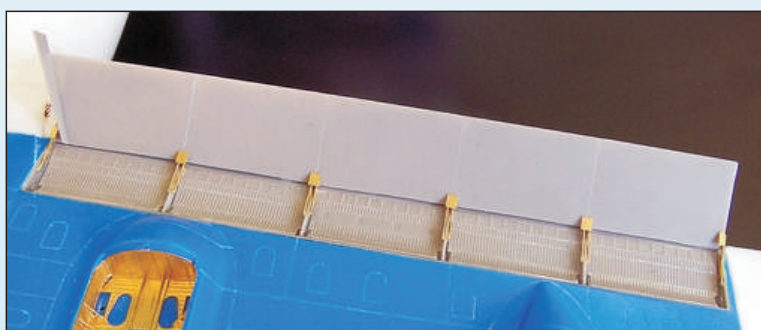

AERO LINE

plus model

1/72 EC-121 WARNING STAR**1/72 AL7010 EC-121 Warning Star**

Kit contains plastic parts from firm Heller, resin parts for engine cowlings (set AL7009), photoetched sheet with antennas and decals for 4 variants.

Kit obsahuje původní plastové vylisky firmy Heller, PUR díly pro motorové kryty (set AL7009), aršík fotoleptů s anténami a obtisky pro 4 varianty.

**1/72 AL7006****Wheel bays for EC-121 Warning Star****Podvozkové šachty pro EC-121 Warning Star**

Contains 28 resin parts, photoetched sheet and decals
Recommended for Heller or Plus Model kit.

Obsahuje 28 PUR dílů, aršík fotoleptů a obtisky.
Určeno pro stavebnice Heller nebo Plus Model

**1/72 AL7007 Flaps for C-121 Warning Star
Klapky pro C-121 Warning Star**