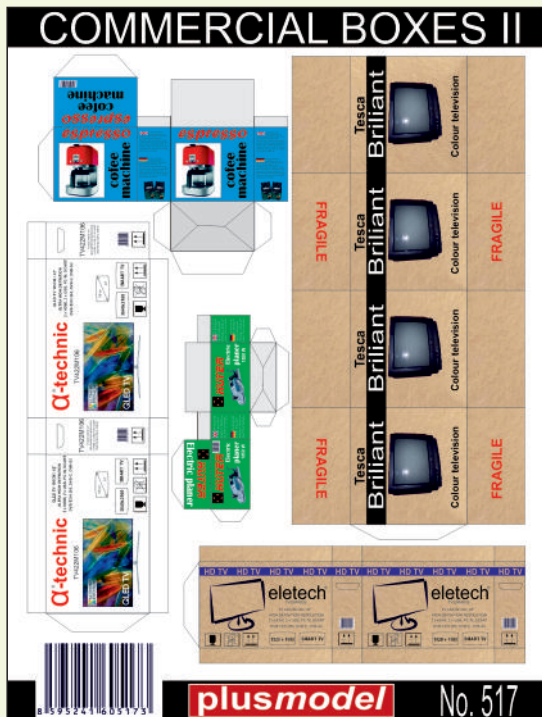

4031 U.S.Motor Grader

1/48 Complete kit

Jižní 56, 37010 České Budějovice, Czech Republic
www.plusmodel.cz
e-mail: plusmodel@plusmodel.cz Tel/fax: 00420387220085

517 Commercial boxes II
1/35 Accessories

518 Gas bottles
1/35 Accessories

AERO LINE

AL7027 Wheels for EC-121 Warning star 1/72

AL4079 Pilot F-8 Crusader 1/48