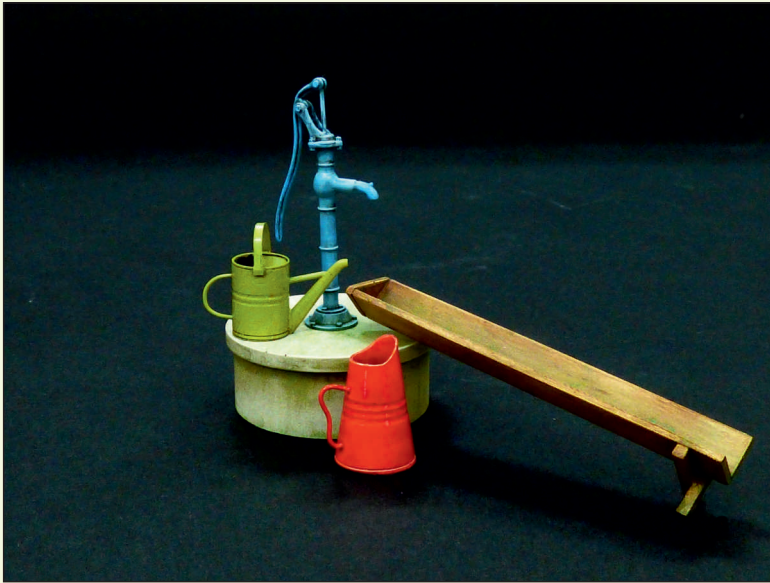

1/35 Complete kit
Kompletní kit

EASY LINE 1/35

EL060 Gas bottles
Plynové lahve

plusmodel

Jižní 56, 37010 České Budějovice, Czech Republic
www.plusmodel.cz
e-mail: plusmodel@plusmodel.cz Tel/fax: 00420387220085