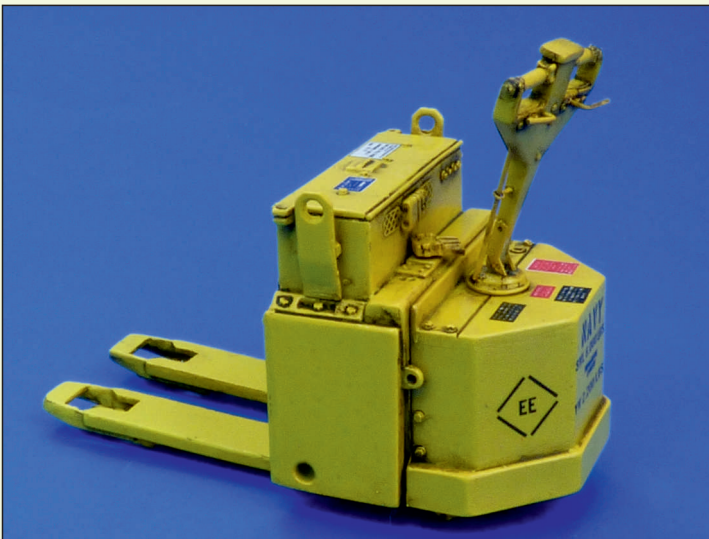

532 Garden pump Zahradní pumpa

1/35 Accessories
Příslušenství

533 U.S. 300 gallon fuel tank

1/35 Accessories
Příslušenství

4053 Palet truck Blue Giant Paletový vozík Blue Giant

1/48 Accessories
Příslušenství