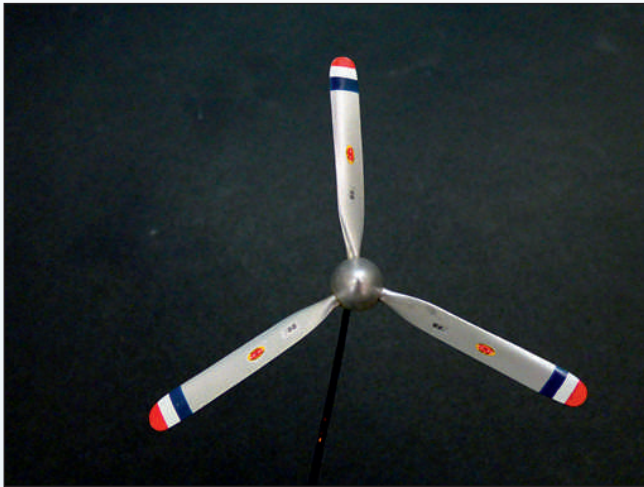

AERO LINE

Produced by Plus Model

Jižní 56, 37010 České Budějovice, Czech Republic

www.plusmodel.cz

e-mail: plusmodel@plusmodel.cz Tel/fax: 00420387220085

1/72 AL7023 Propeller Hamilton for Lockheed Constellation EC-121,L749,L1049
Vrtule Hamilton pro Lockheed Constellation EC-121,L749,L1049

1/48
AL4080 Pilot Mirage